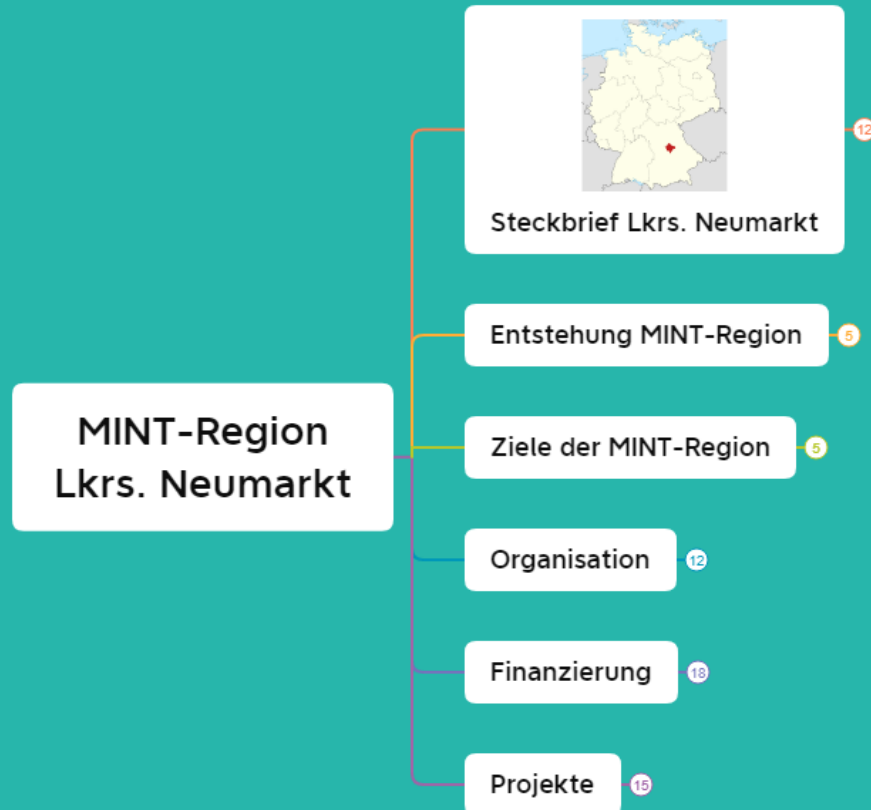

Best-Practice Transfer:

Finanzierungs- und Organisationsmodell MINT-Region Neumarkt i.d.OPf.

Petra Buttenhauser
REGINA GmbH / MINT Management

08.06.2021

Steckbrief

MINT-Region Lkrs. Neumarkt i.d.OPf.

MINT-Region Neumarkt i.d.OPf.

- Steckbrief -

Flächenlandkreis ca. 1.300 km²

ca. 135.000 Einwohner

100 Einwohner je km²

19 Gemeinden

13.000 Schüler:innen

70 KiTas

55 allgemeinbildende Schulen ^①

8 berufliche Schulen ^①

kein zentraler außerschulischer Bildungsort

Entstehung / Historie MINT-Region

Ziele der MINT-Region

Organisation

MINT-Region Lkrs. Neumarkt i.d.OPf.

Organisation MINT-Netz

Organigramm REGINA GmbH