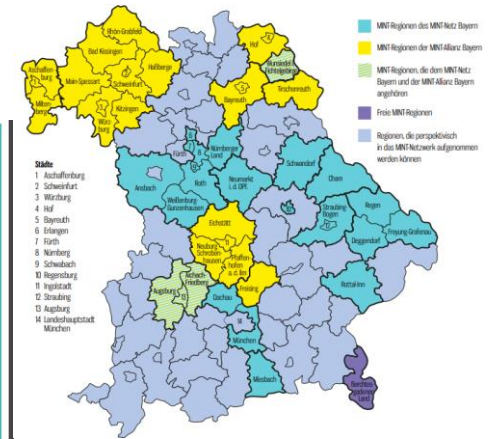

- Steckbrief -

Flächenlandkreis ca. 1.300 km²

ca. 135.000 Einwohner

100 Einwohner je km²

19 Gemeinden

13.000 Schüler:innen

70 KiTas

55 allgemeinbildende Schulen ^①

8 berufliche Schulen ^①

kein zentraler außerschulischer Bildungsort

Entstehung / Historie MINT-Region

Ziele der MINT-Region

Organisation

MINT-Region Lkrs. Neumarkt i.d.OPf.

Organisation MINT-Netz

Organigramm REGINA GmbH