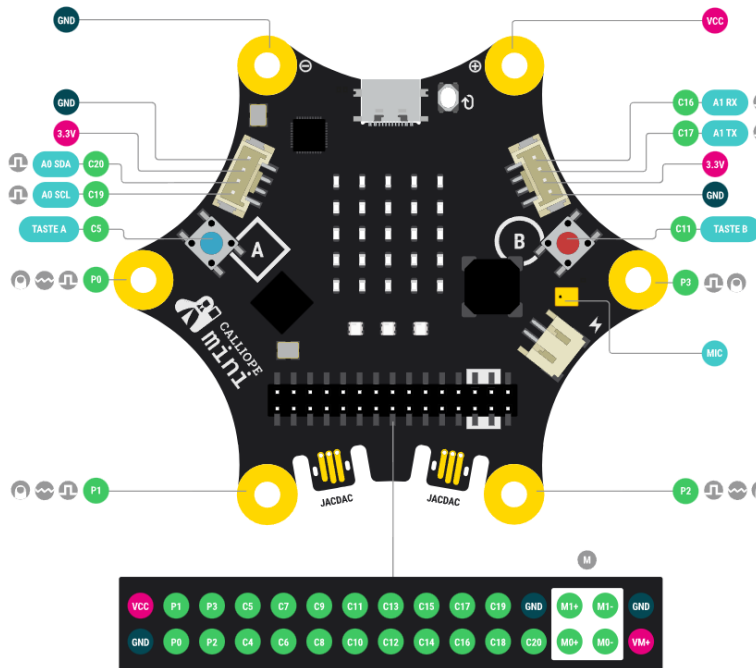

# Calliope Versionen im Vergleich - [CALLIOPE | Technische Daten](#)

## TECHNISCHE DETAILS ZUM CALLIOPE MINI

Calliope mini **V3** V2 V1

### PINOUT

Version 3.0

## TECHNISCHE DETAILS ZUM CALLIOPE MINI

Calliope mini V3 **V2** V1